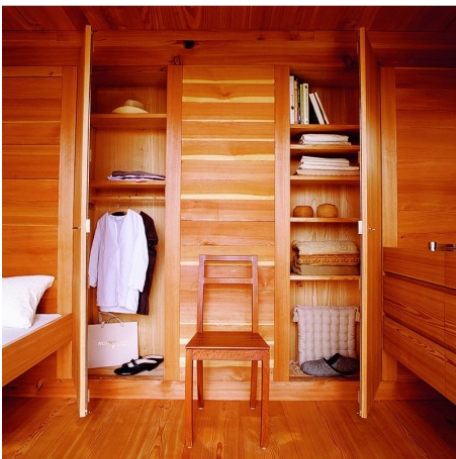

Pricelist

Features

Beschreibung