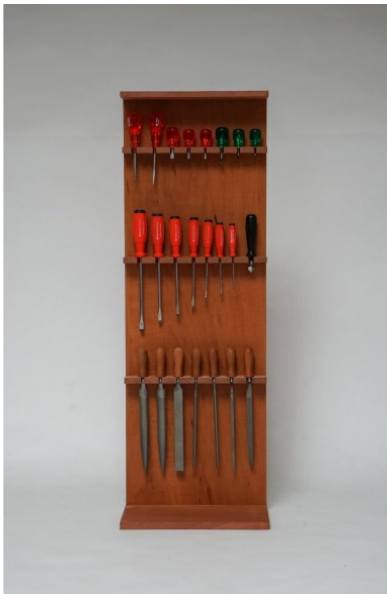

This is a Sample Title

Artikelname : Werkzeugwand Gross

Kein Bild
verfügbar

Summary

Große Werkzeugwand bestehend aus mehreren Modulen (auch einzeln bestellbar)

Die qualitativ hochwertige und handgefertigte Werkzeugwand verleiht jeder professionellen Arbeitsstätte oder auch einer ambitionierten Hobbywerkstatt Funktionalität und Klasse.

Durch kluge Aufteilung beinhaltet die Werkzeugwand eine große Ausstattung aller Werkzeuge, die in einer Werkstatt üblicherweise Verwendung finden. Mit sorgfältiger Verarbeitung und einem edlen Design ist das Qualitätswerkzeug mit dieser Werkzeugwand nicht nur übersichtlich, sondern auch stilvoll bereit für den Werkstatt-Einsatz.

Pricelist

Modul Auswahl : Modul 1-6 Komplett in Holz	0,00 CHF
Modul Auswahl : Modul 1a Schraubendreher und Beitel in Holz	0,00 CHF
Modul Auswahl : Modul 1b Schraubendreher und Beitel in Kunststoff	0,00 CHF
Modul Auswahl : Modul 2 Messen und Sägen	0,00 CHF
Modul Auswahl : Modul 3a Schraubendreher und Feilen in Holz	0,00 CHF
Modul Auswahl : Modul 3b Schraubendreher und Feilen in Kunststoff	0,00 CHF
Modul Auswahl : Modul 4 Zangen Messer Scheren	0,00 CHF
Modul Auswahl : Modul 5 Hammer und Bohrer	0,00 CHF
Modul Auswahl : Modul 6 Rollgabelschlüssel und Inbus	0,00 CHF
Modul Auswahl : Modul 7 - Modul für eigene Werkzeuge und Ideen	0,00 CHF