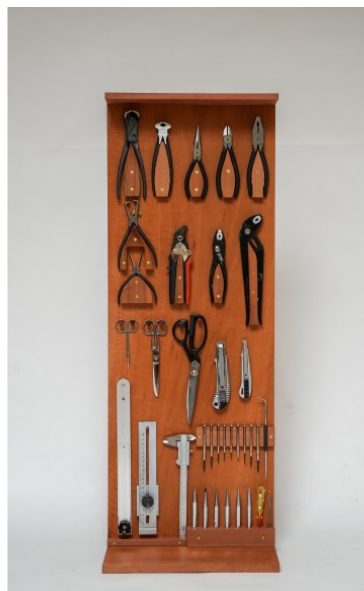

This is a Sample Title

Artikelname : Werkzeugwand Gross

Kein Bild
verfügbar

Summary

Große Werkzeugwand bestehend aus mehreren Modulen (auch einzeln bestellbar)

Die qualitativ hochwertige und handgefertigte Werkzeugwand verleiht jeder professionellen Arbeitsstätte oder auch einer ambitionierten Hobbywerkstatt Funktionalität und Klasse.

Durch kluge Aufteilung beinhaltet die Werkzeugwand eine große Ausstattung aller Werkzeuge, die in einer Werkstatt üblicherweise Verwendung finden. Mit sorgfältiger Verarbeitung und einem edlen Design ist das Qualitätswerkzeug mit dieser Werkzeugwand nicht nur übersichtlich, sondern auch stilvoll bereit für den Werkstatt-Einsatz.

Pricelist

Modul Auswahl : Modul 1-6 Komplett in Holz	0,00 CHF
Modul Auswahl : Modul 1a Schraubendreher und Beitel in Holz	0,00 CHF
Modul Auswahl : Modul 1b Schraubendreher und Beitel in Kunststoff	0,00 CHF
Modul Auswahl : Modul 2 Messen und Sägen	0,00 CHF
Modul Auswahl : Modul 3a Schraubendreher und Feilen in Holz	0,00 CHF
Modul Auswahl : Modul 3b Schraubendreher und Feilen in Kunststoff	0,00 CHF
Modul Auswahl : Modul 4 Zangen Messer Scheren	0,00 CHF
Modul Auswahl : Modul 5 Hammer und Bohrer	0,00 CHF
Modul Auswahl : Modul 6 Rollgabelschlüssel und Inbus	0,00 CHF
Modul Auswahl : Modul 7 - Modul für eigene Werkzeuge und Ideen	0,00 CHF