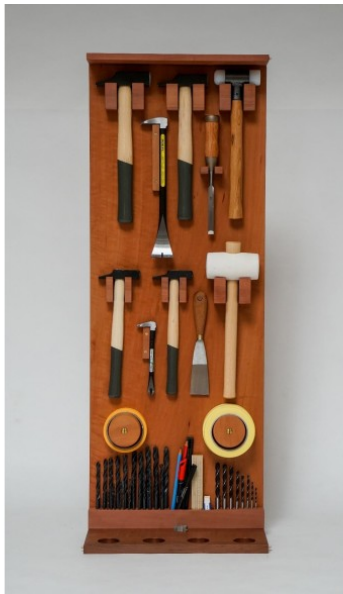

This is a Sample Title

Artikelname : Werkzeugwand Gross

Kein Bild
verfügbar

Summary

Große Werkzeugwand bestehend aus mehreren Modulen (auch einzeln bestellbar)

Die qualitativ hochwertige und handgefertigte Werkzeugwand verleiht jeder professionellen Arbeitsstätte oder auch einer ambitionierten Hobbywerkstatt Funktionalität und Klasse.

Durch kluge Aufteilung beinhaltet die Werkzeugwand eine große Ausstattung aller Werkzeuge, die in einer Werkstatt üblicherweise Verwendung finden. Mit sorgfältiger Verarbeitung und einem edlen Design ist das Qualitätswerkzeug mit dieser Werkzeugwand nicht nur übersichtlich, sondern auch stilvoll bereit für den Werkstatt-Einsatz.

Pricelist

Modul Auswahl : Modul 1-6 Komplett in Holz	0,00 CHF
Modul Auswahl : Modul 1a Schraubendreher und Beitel in Holz	0,00 CHF
Modul Auswahl : Modul 1b Schraubendreher und Beitel in Kunststoff	0,00 CHF
Modul Auswahl : Modul 2 Messen und Sägen	0,00 CHF
Modul Auswahl : Modul 3a Schraubendreher und Feilen in Holz	0,00 CHF
Modul Auswahl : Modul 3b Schraubendreher und Feilen in Kunststoff	0,00 CHF
Modul Auswahl : Modul 4 Zangen Messer Scheren	0,00 CHF
Modul Auswahl : Modul 5 Hammer und Bohrer	0,00 CHF
Modul Auswahl : Modul 6 Rollgabelschlüssel und Inbus	0,00 CHF
Modul Auswahl : Modul 7 - Modul für eigene Werkzeuge und Ideen	0,00 CHF