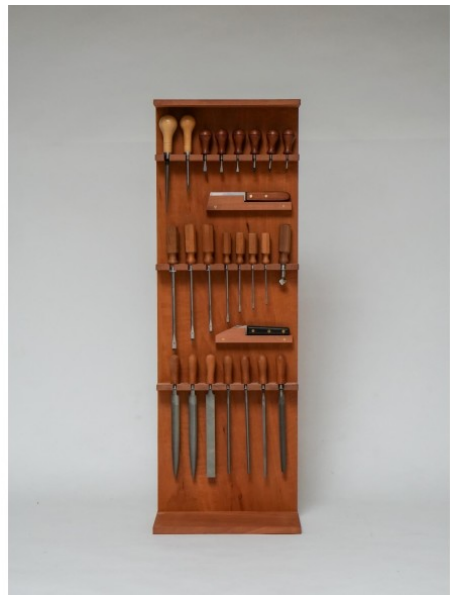

This is a Sample Title

Artikelname : Werkzeugwand Gross

Kein Bild
verfügbar

Summary

Große Werkzeugwand bestehend aus mehreren Modulen (auch einzeln bestellbar)

Die qualitativ hochwertige und handgefertigte Werkzeugwand verleiht jeder professionellen Arbeitsstätte oder auch einer ambitionierten Hobbywerkstatt Funktionalität und Klasse.

Durch kluge Aufteilung beinhaltet die Werkzeugwand eine große Ausstattung aller Werkzeuge, die in einer Werkstatt üblicherweise Verwendung finden. Mit sorgfältiger Verarbeitung und einem edlen Design ist das Qualitätswerkzeug mit dieser Werkzeugwand nicht nur übersichtlich, sondern auch stilvoll bereit für den Werkstatt-Einsatz.