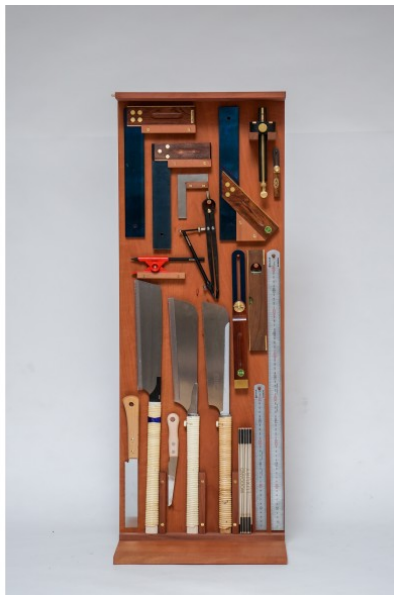

This is a Sample Title

Artikelname : Werkzeugwand Gross

Kein Bild
verfügbar

Summary

Große Werkzeugwand bestehend aus mehreren Modulen (auch einzeln bestellbar)

Die qualitativ hochwertige und handgefertigte Werkzeugwand verleiht jeder professionellen Arbeitsstätte oder auch einer ambitionierten Hobbywerkstatt Funktionalität und Klasse.

Durch kluge Aufteilung beinhaltet die Werkzeugwand eine große Ausstattung aller Werkzeuge, die in einer Werkstatt üblicherweise Verwendung finden. Mit sorgfältiger Verarbeitung und einem edlen Design ist das Qualitätswerkzeug mit dieser Werkzeugwand nicht nur übersichtlich, sondern auch stilvoll bereit für den Werkstatt-Einsatz.