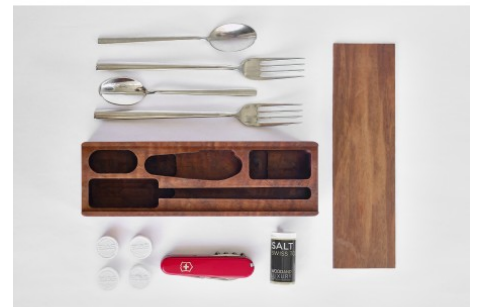

Pricelist

Features

Beschreibung