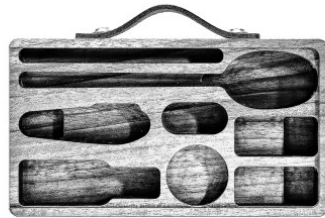

This is a Sample Title

Artikelname : Swiss To Go

WOHNGEIST®
EDELDES HOLZWERK

Summary

Ein hochwertiger Picknick-Koffer für alle, die Ihre Mahlzeit auch unterwegs stillvoll genießen möchten. Der Koffer ist aus edlem Nussbaumholz gefertigt und beinhaltet spülmaschinenfestes Design-Besteck aus Italien (2 Gabeln, 1 Esslöffel, 1 Teelöffel), ein Schweizer Taschenmesser, Pfeffer, Salz, Essig/Öl, Towel Tabs, Teelicht, Streichhölzer und Zahnstocher. Spezielle Vertiefungen in den Aufbewahrungsfächern ermöglichen ein leichtes Entnehmen des mitgelieferten Zubehörs.

Der Deckel des Koffers kann als Unterlage oder Schneidebrett verwendet werden. Das Einschlagtuch dient gleichzeitig als Tischdecke und lässt sich durch Magnetverschlüsse um den Koffer befestigen. Ein eleganter Ledergriff erleichtert das Tragen und gibt dem Koffer das stylische Aussehen wie auch unser Werkzeugkoffer Swiss Tool Case und Swiss Essential

SwissToGo: Luxuriöse Begleitung bei der geschäftlichen Zugreise, dem Picknick im Stadtpark oder der nächsten Wanderung.

[Mehr Informationen](#)

HOLZART

Nussbaum

MASSE

Länge: 205 mm

Breite: 120 mm

Dicke: 35 mm

Gewicht: 680 g

FREE SHIPPING WORLDWIDE

crafted
by woodandluxury

Pricelist

Features

Beschreibung