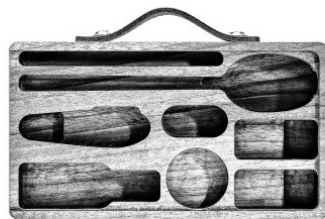

This is a Sample Title

Artikelname : Swiss To Go

WOHN**GEIST**®
EDELHOLZWERK

Summary

Ein hochwertiger Picknick-Koffer für alle, die Ihre Mahlzeit auch unterwegs stillvoll genießen möchten. Der Koffer ist aus edlem Nussbaumholz gefertigt und beinhaltet spülmaschinenfestes Design-Besteck aus Italien (2 Gabeln, 1 Esslöffel, 1 Teelöffel), ein Schweizer Taschenmesser, Pfeffer, Salz, Essig/Öl, Towel Tabs, Teelicht, Streichhölzer und Zahnstocher. Spezielle Vertiefungen in den Aufbewahrungsfächern ermöglichen ein leichtes Entnehmen des mitgelieferten Zubehörs.

Der Deckel des Koffers kann als Unterlage oder Schneidebrett verwendet werden. Das Einschlagtuch dient gleichzeitig als Tischdecke und lässt sich durch Magnetverschlüsse um den Koffer befestigen. Ein eleganter Ledergriff erleichtert das Tragen und gibt dem Koffer das stylische Aussehen wie auch unser Werkzeugkoffer Swiss Tool Case und Swiss Essential

SwissToGo: Luxuriöse Begleitung bei der geschäftlichen Zugreise, dem Picknick im Stadtpark oder der nächsten Wanderung.

[Mehr Informationen](#)

HOLZART

Nussbaum

MASSE

Länge: 205 mm

Breite: 120 mm

Dicke: 35 mm

Gewicht: 680 g

FREE SHIPPING WORLDWIDE

crafted
by woodandluxury

Pricelist

Features

Beschreibung